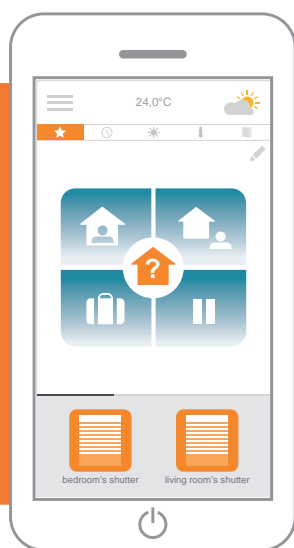

53 190 Ft

ajánlott bruttó fogyasztói ár
(1 Connexoon box + 1 alkalmazás)

A **CONNEXOON** doboz a Somfy.hu oldalon regisztrálható.

Külön alkalmazás otthona minden egyes életteréhez!

CONNEXOON
WINDOW

Beprogramozhat forgatókönyveket, hogy milyen időszakokban van otthon, illetve távol otthonától. Nyugodtan mehet el hazulról, és bármikor ellenőrizheti háza ablakait és ajtajait, akárhol is legyen.

LEGFONTOSABB FUNKCIÓK

Click & Go

Húzza le redőnyeit és aktiválja a riasztót egyetlen kattintással... nyugodtan indul a nap!

Felvétel indul!

Állítsa be okosotthona eszközeit tetszőleges állapotba, mentse el és hívja elő azokat bármikor. Az árnyékolók az időjárási körülmények figyelembevételével energiát is megtakaríthatnak!

Biztonságos megoldás

Ellenőrizze az árnyékolóit és mozgassa azokat távolról, ahogyan csak szeretné.

Otthona életre kel!

OKOSOTTHON ESZKÖZÖK

- Redőnyök
- Belső árnyékolók
- Zsaluziák
- Tetőtéri ablakok
- Somfy mozgás-, füst- és nyitásérzékelők
- Philips HUE világítótestek
- Időjárás-érzékelők
(Sunis Wirefree + Thermis Wirefree)