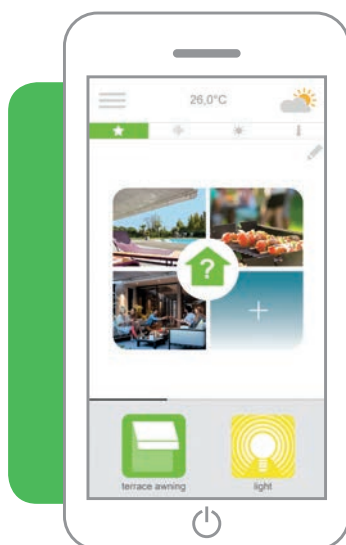

CONNEXOON TERRACE

A terasz nyújtotta kényelem művészete

LEGFONTOSABB FUNKCIÓK

Hangulatteremtés

Igazítsa hangulatához a teraszát és hívja elő később kedvenc környezetét egy mozdulattal!

Pillanatfelvétel

Okostelefonjával örökítse meg egy képen kedvenc hangulatait, majd tárolja el!

A terasz távoli felügyelete

Megváltozott az időjárás? Esetleg nem biztos benne, hogy égve hagyta vagy lekapcsolta-e a lámpákat? Ellenőrizze és szabályozza a terasz valamennyi be rendezését a távolból egyetlen kattintással!

Otthona életre kel!

OKOSOTTHON ESZKÖZÖK

- Árnycéklók
- Pergolák
- Philips HUE világítótestek
- Zene
- Időjárás-érzékelők
  (Sunis Wirefree + Thermis Wirefree)