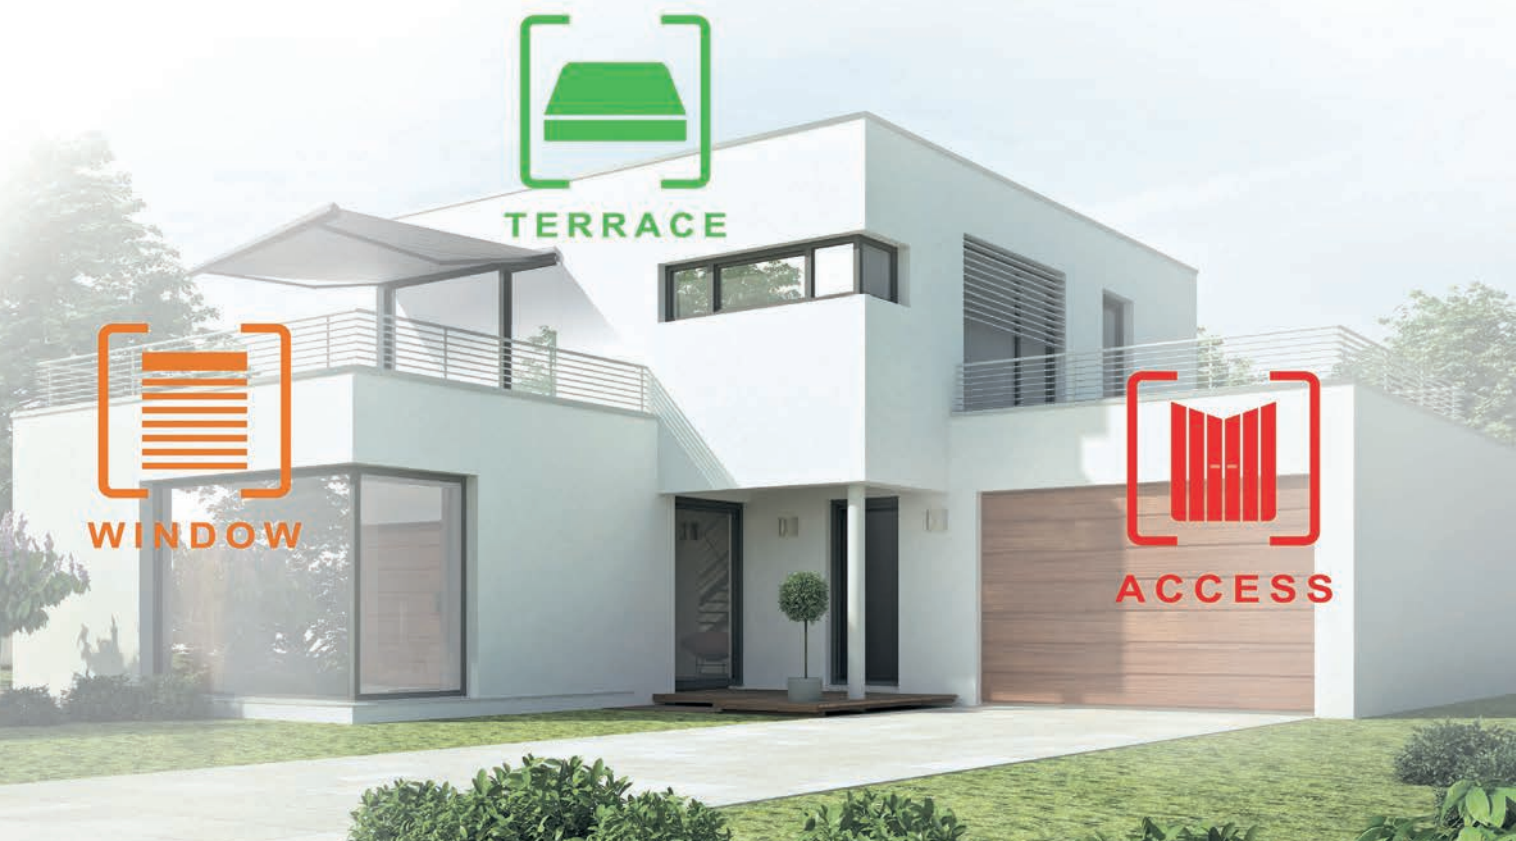

CONNEXOON

Lépjen kapcsolatba

otthonával!

Egyedülálló

3 alkalmazás, mely folyamatos kapcsolatot biztosít otthona berendezéseivel.

CONNEXOON
TERRACE

CONNEXOON
WINDOW

Lépjén be az összekapcsolt világba a Connexoon alkalmazásokkal!

3 alkalmazás, melynek köszönhetően okostelefonjáról otthona 3 területét tarthatja irányítás alatt: az ablakokat és árnyékolókat, a terasz berendezéseit, illetve a bejáratozatokat.

3 létfontosságú tényező a távoli vezérlés szempontjából, amelyek ellenőrzés alatt tartása jobb közérzetet és nyugalmat biztosít.

Egyedülálló, egyszerű és szórakoztató funkciók, melyektől otthona új életre kel.

Biztonságos, stabil megoldás:

- kétirányú rádiós kommunikáció: **valós visszajelzés**
- 868-870 MHz tartományban **3 frekvenciasávot használ**
- **128 bites titkosítás** (mint a bankautomatáknál)

CONNEXOON
ACCESS

CONNEXOON

3 könnyen használható alkalmazás

Mindenki számára elérhető megoldás

Töltse le a kívánságának megfelelő alkalmazást, majd regisztrálja!

io - a rugalmas megoldás

A kétirányú rádiós io-technológiának köszönhetően később is igény szerint bővíthető.