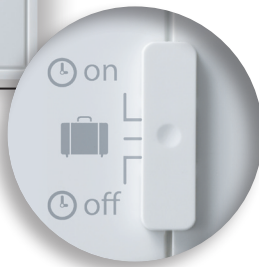

A kézi működtetés bármikor lehetséges

"Fel" gomb

"Stop" gomb
"my" köztes (kedvenc) pozíció

"Le" gomb

Üzem mód váltó gomb
A programóra be- és kikapcsolása