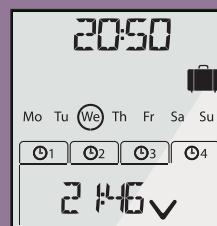

2 ÜZEMMÓD

Jelenlétszimulációs üzemmód

Mialatt Ön távol van, otthona árnyékolói maguktól mozognak.

- A redőnyök automatikusan, a felhasználó által előre beprogramozott időpontban vagy attól max. 30 perccel késleltetve, véletlenül mozognak