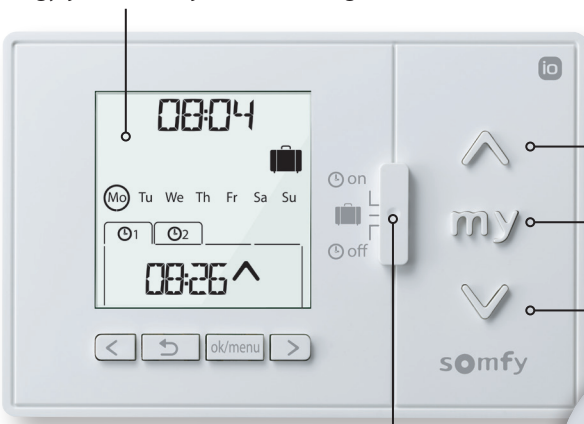

Redőny

Külső zsaluzia

Külső árnyékoló

Nagy, jól látható kijelző, háttérvilágítással

A kézi működtetés bármikor lehetséges

"Fel" gomb

"Stop" gomb
"my" köztes (kedvenc) pozíció

"Le" gomb